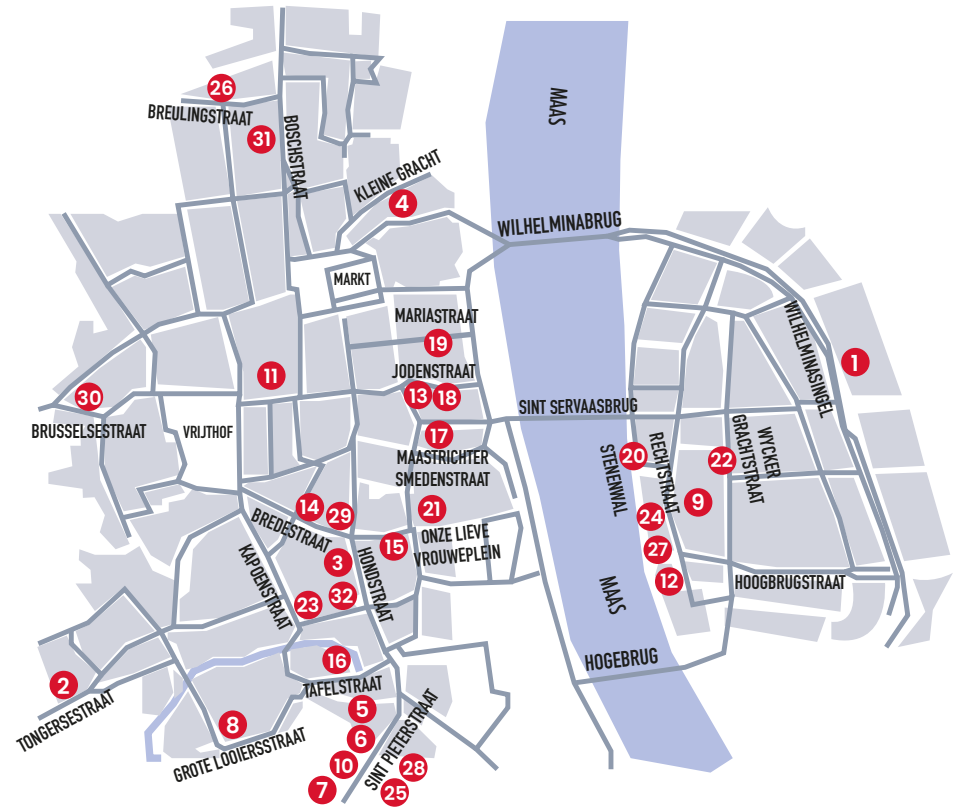

## 6211 Kunstkwartier Maastricht

- A Breulingstraat 18
- W 6211-kunstkwartier.nl

27

# Maastricht Art Map

28